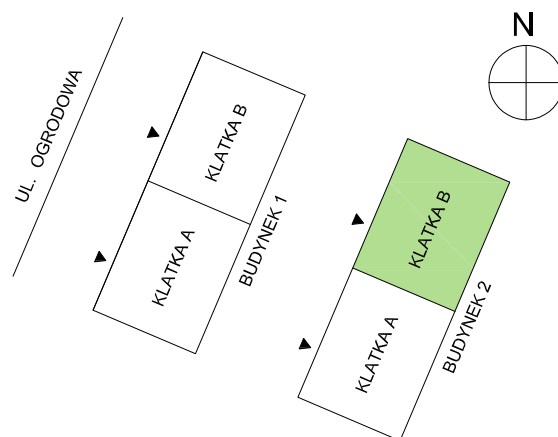

## Osiedle Ogrodowa

RZUT MIESZKANIA

### ZESTAWIENIE POWIERZCHNI

1. PRZEDPOKÓJ	6,38 m <sup>2</sup>
2. POKÓJ Z ANEKSEM KUCHENNYM	23,56 m <sup>2</sup>
3. ŁAZIENKA	3,92 m <sup>2</sup>
4. POKÓJ	11,88 m <sup>2</sup>
5. POKÓJ	10,18 m <sup>2</sup>
RAZEM	55,92 m <sup>2</sup>
6. BALKON	2,9 m <sup>2</sup>

### LOKALIZACJA BUDYNKU

### LOKALIZACJA MIESZKANIA

BUDYNEK 2, KLATKA B, 2. PIĘTRO