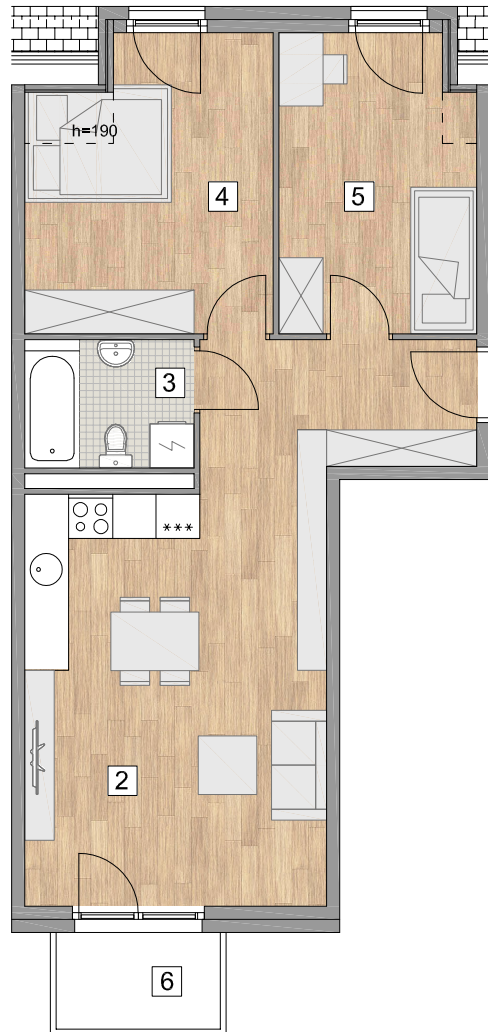

## Osiedle Ogrodowa

RZUT MIESZKANIA

### ZESTAWIENIE POWIERZCHNI

1. PRZEDPOKÓJ	6,38 m <sup>2</sup>
2. POKÓJ Z ANEKSEM KUCHENNYM	23,56 m <sup>2</sup>
3. ŁAZIENKA	3,92 m <sup>2</sup>
4. POKÓJ	11,88 m <sup>2</sup>
5. POKÓJ	10,18 m <sup>2</sup>
RAZEM	55,92 m <sup>2</sup>
6. BALKON	2,9 m <sup>2</sup>

### LOKALIZACJA MIESZKANIA

BUDYNEK 2, KLATKA B, 2. PIĘTRO