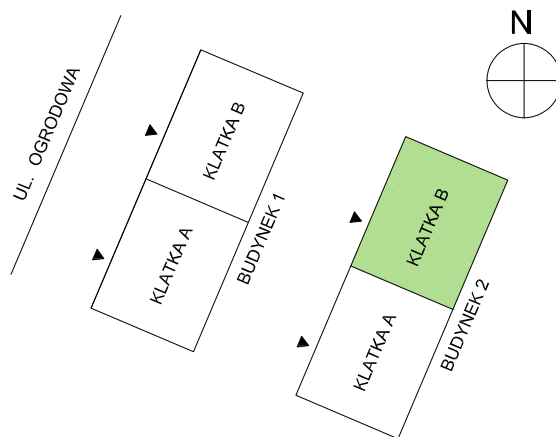

Osiedle Ogrodowa

RZUT MIESZKANIA

ZESTAWIENIE POWIERZCHNI

1. PRZEDPOKÓJ	3,35 m ²
2. ŁAZIENKA	3,90 m ²
3. POKÓJ	13,98 m ²
4. POKÓJ Z ANEKSEM KUCHENNYM	18,95 m ²
RAZEM	40,17 m ²
5. BALKON	4,0 m ²

LOKALIZACJA BUDYNKU

LOKALIZACJA MIESZKANIA

BUDYNEK 2, KLATKA B, 2. PIĘTRO