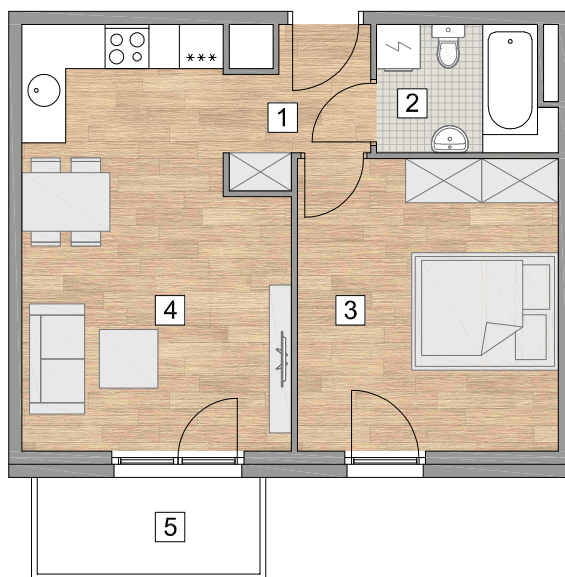

Osiedle Ogrodowa

RZUT MIESZKANIA

ZESTAWIENIE POWIERZCHNI

1. PRZEDPOKÓJ	3,35 m ²
2. ŁAZIENKA	3,90 m ²
3. POKÓJ	13,98 m ²
4. POKÓJ Z ANEKSEM KUCHENNYM	18,95 m ²
RAZEM	40,17 m ²
5. BALKON	4,0 m ²

LOKALIZACJA BUDYNKU

LOKALIZACJA MIESZKANIA

BUDYNEK 2, KLATKA B, 2. PIĘTRO