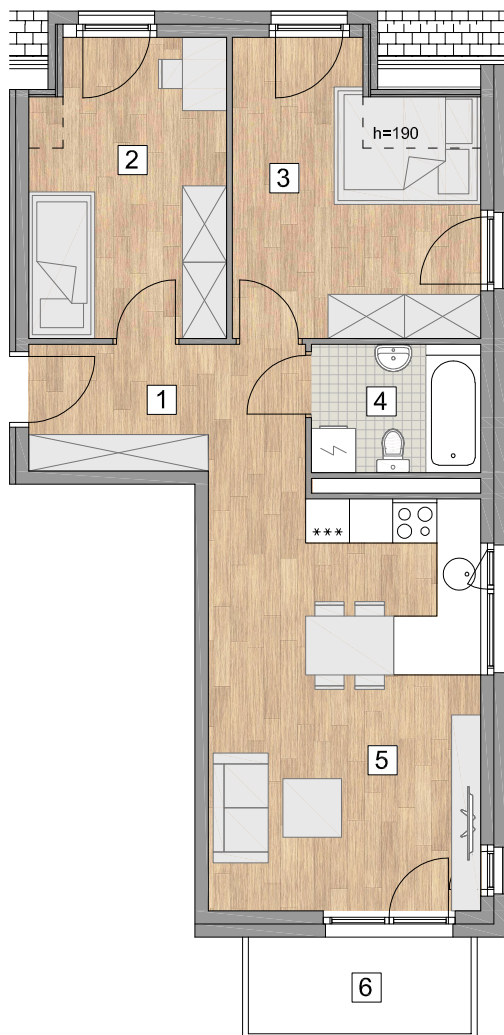

Osiedle Ogrodowa

RZUT MIESZKANIA

ZESTAWIENIE POWIERZCHNI

1. PRZEDPOKÓJ	6,38 m ²
2. POKÓJ	10,18 m ²
3. POKÓJ	11,28 m ²
4. ŁAZIENKA	3,92 m ²
5. POKÓJ Z ANEKSEM KUCHENNYM	21,16 m ²
RAZEM	52,92 m²
6. BALKON	4,0 m ²

LOKALIZACJA BUDYNKU

LOKALIZACJA MIESZKANIA

BUDYNEK 2, KLATKA B, 2. PIĘTRO