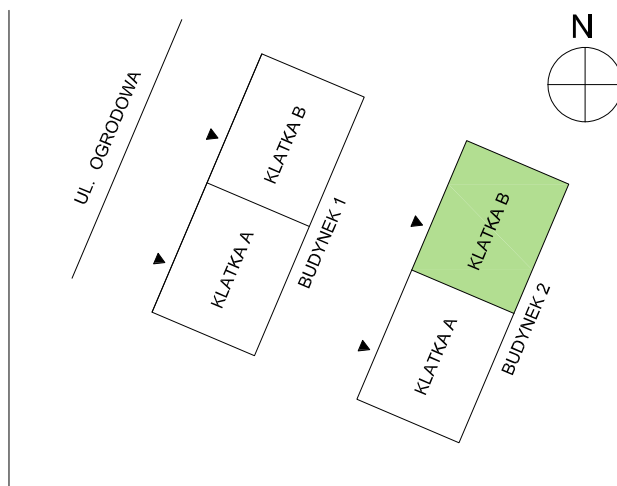

Osiedle Ogrodowa

RZUT MIESZKANIA

ZESTAWIENIE POWIERZCHNI

1. PRZEDPOKÓJ	6,38 m ²
2. POKÓJ	10,18 m ²
3. POKÓJ	11,28 m ²
4. ŁAZIENKA	3,92 m ²
5. POKÓJ Z ANEKSEM KUCHENNYM	21,16 m ²
RAZEM	52,92 m²
6. BALKON	4,0 m ²

LOKALIZACJA BUDYNKU

LOKALIZACJA MIESZKANIA

BUDYNEK 2, KLATKA B, 2. PIĘTRO