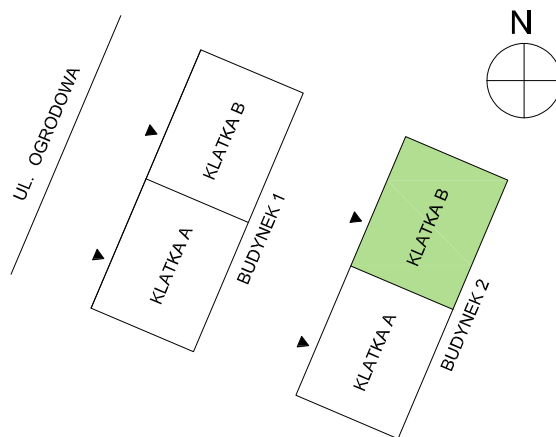

## Osiedle Ogrodowa

RZUT MIESZKANIA

### ZESTAWIENIE POWIERZCHNI

1. PRZEDPOKÓJ	6,38 m <sup>2</sup>
2. POKÓJ Z ANEKSEM KUCHENNYM	23,56 m <sup>2</sup>
3. ŁAZIENKA	3,92 m <sup>2</sup>
4. POKÓJ	13,71 m <sup>2</sup>
5. POKÓJ	10,89 m <sup>2</sup>
RAZEM	58,46 m <sup>2</sup>
6. BALKON	4,0 m <sup>2</sup>

### LOKALIZACJA BUDYNKU

### LOKALIZACJA MIESZKANIA

BUDYNEK 2, KLATKA B, 1. PIĘTRO