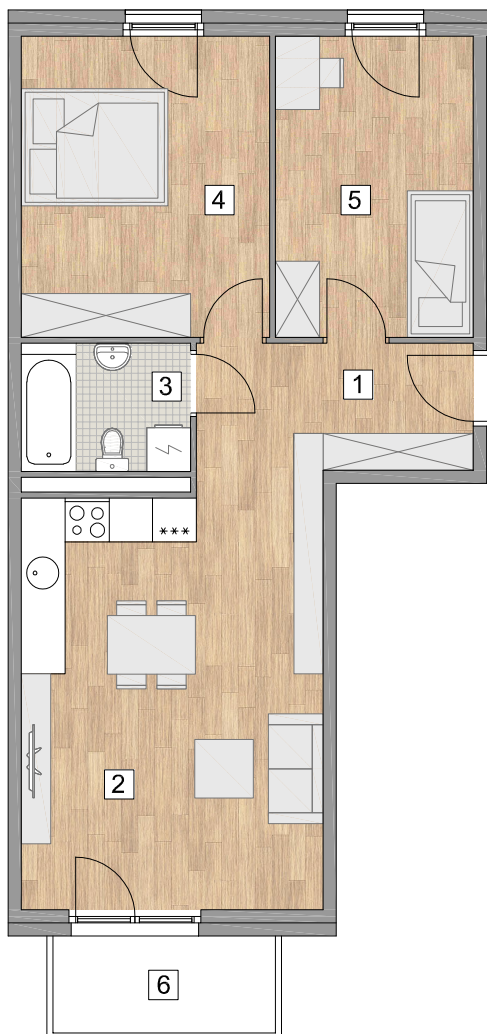

## Osiedle Ogrodowa

RZUT MIESZKANIA

### ZESTAWIENIE POWIERZCHNI

1. PRZEDPOKÓJ	6,38 m <sup>2</sup>
2. POKÓJ Z ANEKSEM KUCHENNYM	23,56 m <sup>2</sup>
3. ŁAZIENKA	3,92 m <sup>2</sup>
4. POKÓJ	13,71 m <sup>2</sup>
5. POKÓJ	10,89 m <sup>2</sup>
RAZEM	58,46 m <sup>2</sup>
6. BALKON	4,0 m <sup>2</sup>

### LOKALIZACJA MIESZKANIA

BUDYNEK 2, KLATKA B, 1. PIĘTRO