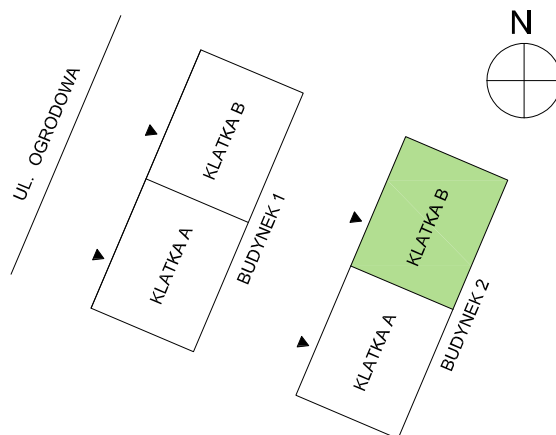

Osiedle Ogrodowa

RZUT MIESZKANIA

ZESTAWIENIE POWIERZCHNI

1. PRZEDPOKÓJ	3,14 m ²
2. ŁAZIENKA	3,95 m ²
3. POKÓJ	13,98 m ²
4. POKÓJ Z ANEKSEM KUCHENNYM	19,29 m ²
RAZEM	40,36 m²
5. BALKON	2,9 m ²

LOKALIZACJA BUDYNKU

LOKALIZACJA MIESZKANIA

BUDYNEK 2, KLATKA B, 1. PIĘTRO