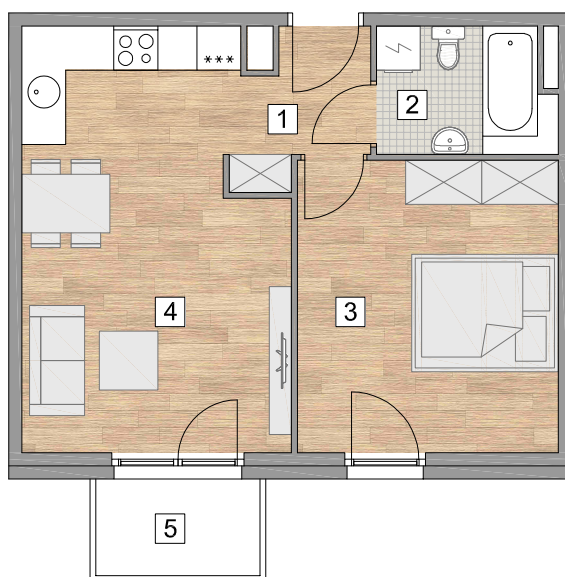

Osiedle Ogrodowa

RZUT MIESZKANIA

ZESTAWIENIE POWIERZCHNI

1. PRZEDPOKÓJ	3,14 m ²
2. ŁAZIENKA	3,95 m ²
3. POKÓJ	13,98 m ²
4. POKÓJ Z ANEKSEM KUCHENNYM	19,29 m ²
RAZEM	40,36 m²
5. BALKON	2,9 m ²

LOKALIZACJA BUDYNKU

LOKALIZACJA MIESZKANIA

BUDYNEK 2, KLATKA B, 1. PIĘTRO