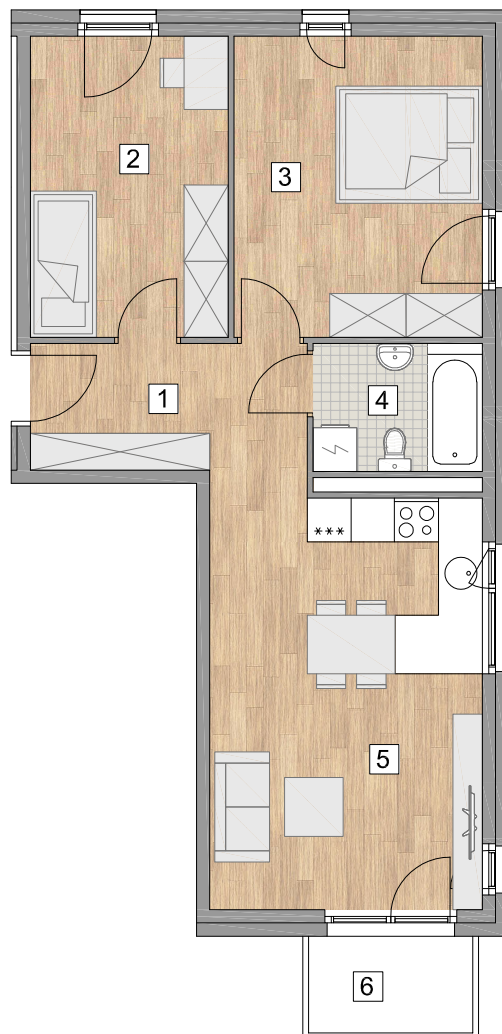

Osiedle Ogrodowa

RZUT MIESZKANIA

ZESTAWIENIE POWIERZCHNI

1. PRZEDPOKÓJ	6,38 m ²
2. POKÓJ	10,89 m ²
3. POKÓJ	13,71 m ²
4. ŁAZIENKA	3,92 m ²
5. POKÓJ Z ANEKSEM KUCHENNYM	21,16 m ²
RAZEM	56,06 m ²
6. BALKON	2,9 m ²

LOKALIZACJA BUDYNKU

LOKALIZACJA MIESZKANIA

BUDYNEK 2, KLATKA B, 1. PIĘTRO