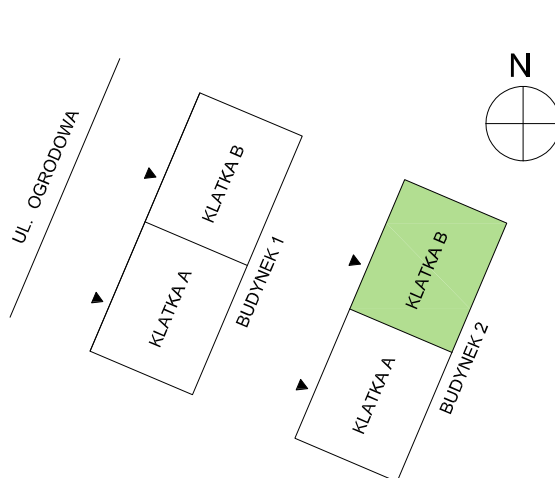

## Osiedle Ogrodowa

RZUT MIESZKANIA

### ZESTAWIENIE POWIERZCHNI

1. PRZEDPOKÓJ	4,69 m <sup>2</sup>
2. POKÓJ Z ZNEKSEM KUCHENNYM	22,86 m <sup>2</sup>
3. ŁAZIENKA	3,92 m <sup>2</sup>
4. POKÓJ	15,51 m <sup>2</sup>
<b>RAZEM</b>	<b>46,99 m<sup>2</sup></b>
5. PRZEDOGRÓDEK 1	16 m <sup>2</sup>
6. PRZEDOGRÓDEK 2	17 m <sup>2</sup>

### LOKALIZACJA BUDYNKU

### LOKALIZACJA MIESZKANIA

BUDYNEK 2, KLATKA B, PARTER