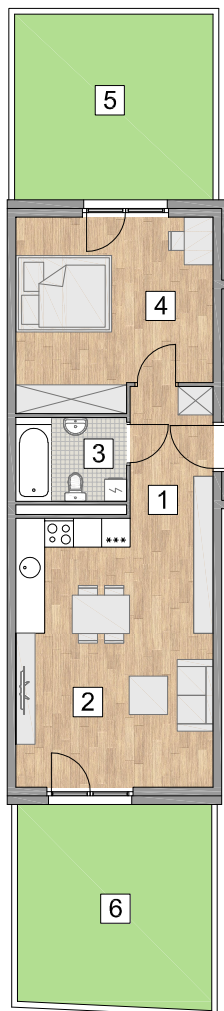

## Osiedle Ogrodowa

RZUT MIESZKANIA

### ZESTAWIENIE POWIERZCHNI

1. PRZEDPOKÓJ	4,69 m <sup>2</sup>
2. POKÓJ Z ZNEKSEM KUCHENNYM	22,86 m <sup>2</sup>
3. ŁAZIENKA	3,92 m <sup>2</sup>
4. POKÓJ	15,51 m <sup>2</sup>
<b>RAZEM</b>	<b>46,99 m<sup>2</sup></b>
5. PRZEDOGRÓDEK 1	16 m <sup>2</sup>
6. PRZEDOGRÓDEK 2	17 m <sup>2</sup>

### LOKALIZACJA BUDYNKU

### LOKALIZACJA MIESZKANIA

BUDYNEK 2, KLATKA B, PARTER