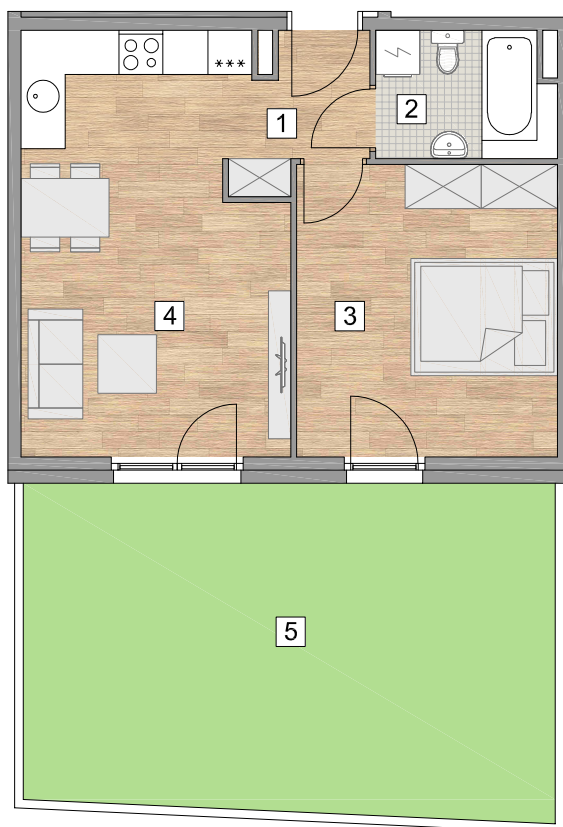

## Osiedle Ogrodowa

RZUT MIESZKANIA

### ZESTAWIENIE POWIERZCHNI

1. PRZEDPOKÓJ	2,93 m <sup>2</sup>
2. ŁAZIENKA	4,01 m <sup>2</sup>
3. POKÓJ	13,98 m <sup>2</sup>
4. POKÓJ Z ANEKSEM KUCHENNYM	19,64 m <sup>2</sup>
RAZEM	40,55 m <sup>2</sup>
5. PRZEDOGRÓDEK	32 m <sup>2</sup>

### LOKALIZACJA MIESZKANIA

BUDYNEK 2, KLATKA B, PARTER