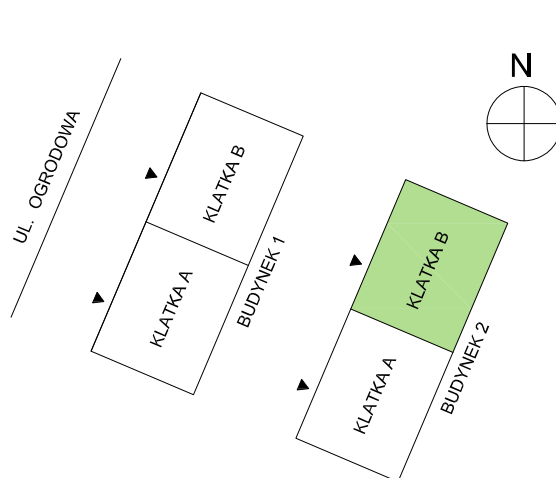

## Osiedle Ogrodowa

RZUT MIESZKANIA

### ZESTAWIENIE POWIERZCHNI

1. PRZEDPOKÓJ	2,93 m <sup>2</sup>
2. ŁAZIENKA	4,01 m <sup>2</sup>
3. POKÓJ	13,98 m <sup>2</sup>
4. POKÓJ Z ANEKSEM KUCHENNYM	19,64 m <sup>2</sup>
RAZEM	40,55 m <sup>2</sup>
5. PRZEDOGRÓDEK	32 m <sup>2</sup>

### LOKALIZACJA BUDYNKU

### LOKALIZACJA MIESZKANIA

BUDYNEK 2, KLATKA B, PARTER