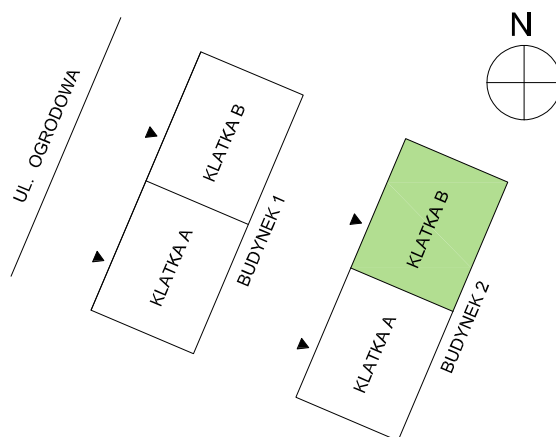

Osiedle Ogrodowa

RZUT MIESZKANIA

ZESTAWIENIE POWIERZCHNI

1. PRZEDPOKÓJ	6,38 m ²
2. POKÓJ	10,89 m ²
3. POKÓJ	13,71 m ²
4. ŁAZIENKA	3,92 m ²
5. POKÓJ Z ANEKSEM KUCHENNYM	21,16 m ²
RAZEM	56,06 m ²
6. PRZEDOGRÓDEK	105 m ²

LOKALIZACJA BUDYNKU

LOKALIZACJA MIESZKANIA

BUDYNEK 2, KLATKA B, PARTER