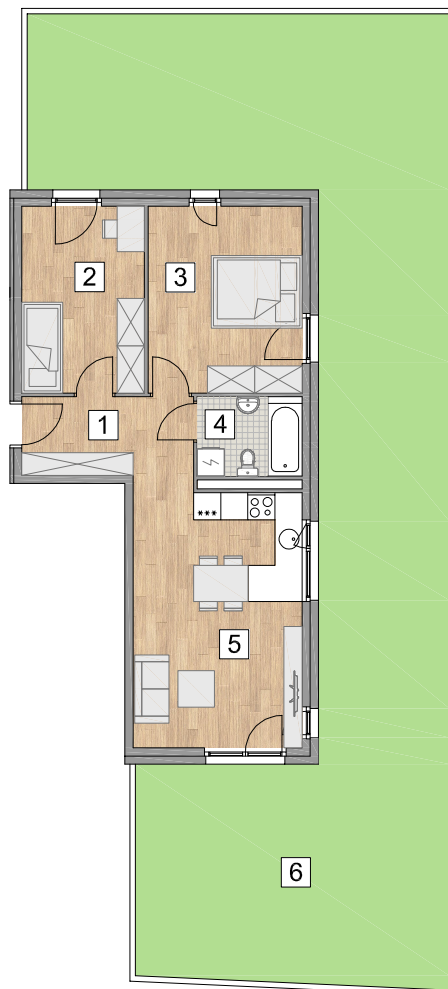

Osiedle Ogrodowa

RZUT MIESZKANIA

ZESTAWIENIE POWIERZCHNI

1. PRZEDPOKÓJ	6,38 m ²
2. POKÓJ	10,89 m ²
3. POKÓJ	13,71 m ²
4. ŁAZIENKA	3,92 m ²
5. POKÓJ Z ANEKSEM KUCHENNYM	21,16 m ²
RAZEM	56,06 m ²
6. PRZEDOGRÓDEK	105 m ²

LOKALIZACJA BUDYNKU

LOKALIZACJA MIESZKANIA

BUDYNEK 2, KLATKA B, PARTER