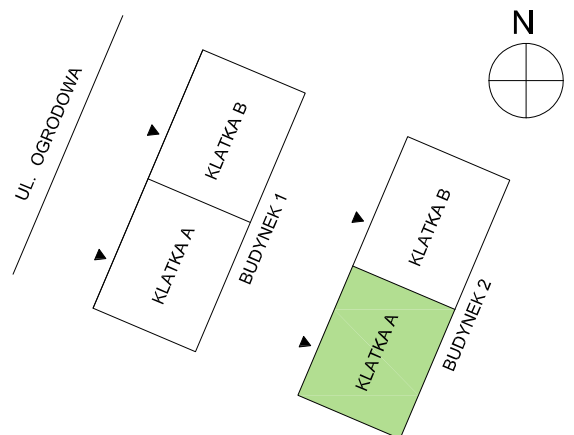

## Osiedle Ogrodowa

RZUT MIESZKANIA

### ZESTAWIENIE POWIERZCHNI

1. PRZEDPOKÓJ	6,38 m <sup>2</sup>
2. POKÓJ Z ANEKSEM KUCHENNYM	23,56 m <sup>2</sup>
3. ŁAZIENKA	3,92 m <sup>2</sup>
4. POKÓJ	11,28 m <sup>2</sup>
5. POKÓJ	10,18 m <sup>2</sup>
RAZEM	55,32 m <sup>2</sup>
6. BALKON	2,9 m <sup>2</sup>

### LOKALIZACJA BUDYNKU

### LOKALIZACJA MIESZKANIA

BUDYNEK 2, KLATKA A, 2. PIĘTRO