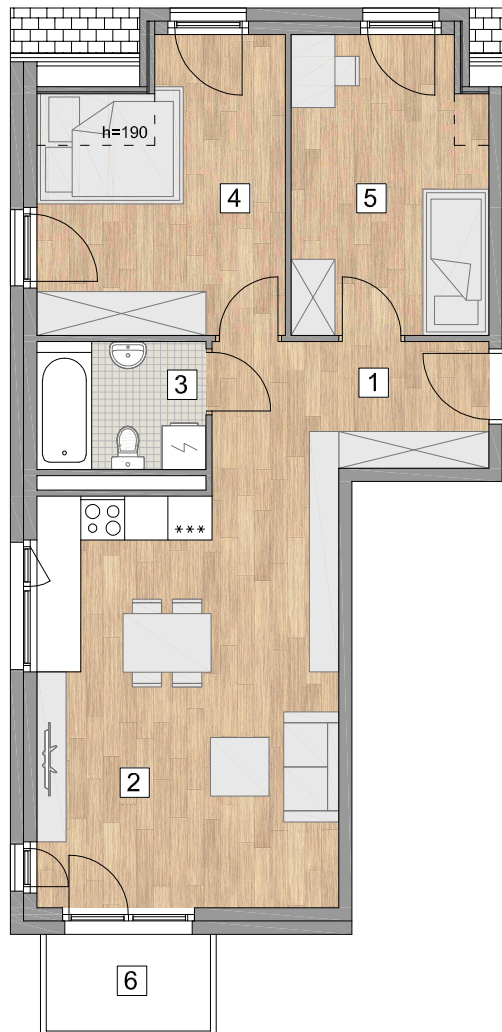

## Osiedle Ogrodowa

RZUT MIESZKANIA

### ZESTAWIENIE POWIERZCHNI

1. PRZEDPOKÓJ	6,38 m <sup>2</sup>
2. POKÓJ Z ANEKSEM KUCHENNYM	23,56 m <sup>2</sup>
3. ŁAZIENKA	3,92 m <sup>2</sup>
4. POKÓJ	11,28 m <sup>2</sup>
5. POKÓJ	10,18 m <sup>2</sup>
RAZEM	55,32 m <sup>2</sup>
6. BALKON	2,9 m <sup>2</sup>

### LOKALIZACJA MIESZKANIA

BUDYNEK 2, KLATKA A, 2. PIĘTRO