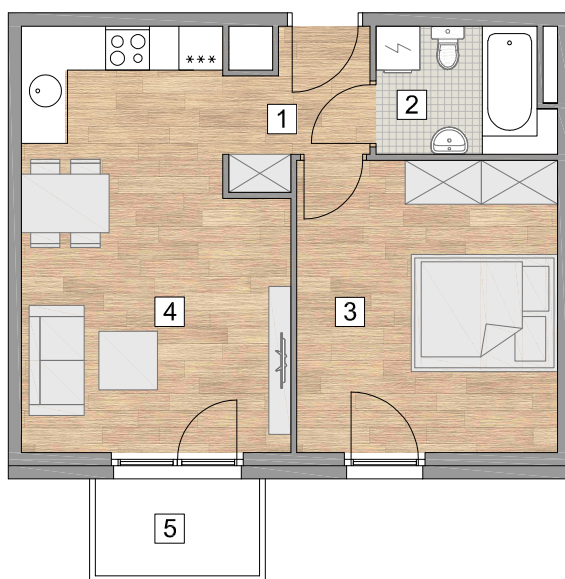

Osiedle Ogrodowa

RZUT MIESZKANIA

ZESTAWIENIE POWIERZCHNI

1. PRZEDPOKÓJ	3,35 m ²
2. ŁAZIENKA	3,90 m ²
3. POKÓJ	13,98 m ²
4. POKÓJ Z ANEKSEM KUCHENNYM	18,95 m ²
RAZEM	40,17 m²
5. BALKON	2,9 m ²

LOKALIZACJA BUDYNKU

LOKALIZACJA MIESZKANIA

BUDYNEK 2, KLATKA A, 2. PIĘTRO