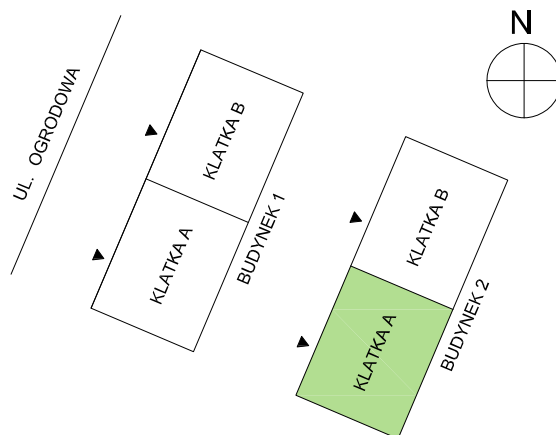

Osiedle Ogrodowa

RZUT MIESZKANIA

ZESTAWIENIE POWIERZCHNI

1. PRZEDPOKÓJ	3,35 m ²
2. ŁAZIENKA	3,90 m ²
3. POKÓJ	13,98 m ²
4. POKÓJ Z ANEKSEM KUCHENNYM	18,95 m ²
RAZEM	40,17 m²
5. BALKON	2,9 m ²

LOKALIZACJA BUDYNKU

LOKALIZACJA MIESZKANIA

BUDYNEK 2, KLATKA A, 2. PIĘTRO