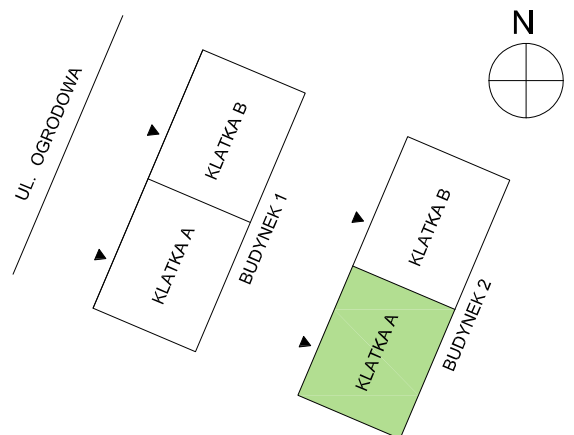

Osiedle Ogrodowa

RZUT MIESZKANIA

ZESTAWIENIE POWIERZCHNI

1. PRZEDPOKÓJ	6,38 m ²
2. POKÓJ Z ANEKSEM KUCHENNYM	23,56 m ²
3. ŁAZIENKA	3,92 m ²
4. POKÓJ	13,71 m ²
5. POKÓJ	10,89 m ²
RAZEM	58,46 m ²
6. BALKON	4,0 m ²

LOKALIZACJA BUDYNKU

LOKALIZACJA MIESZKANIA

BUDYNEK 2, KLATKA A, 1. PIĘTRO