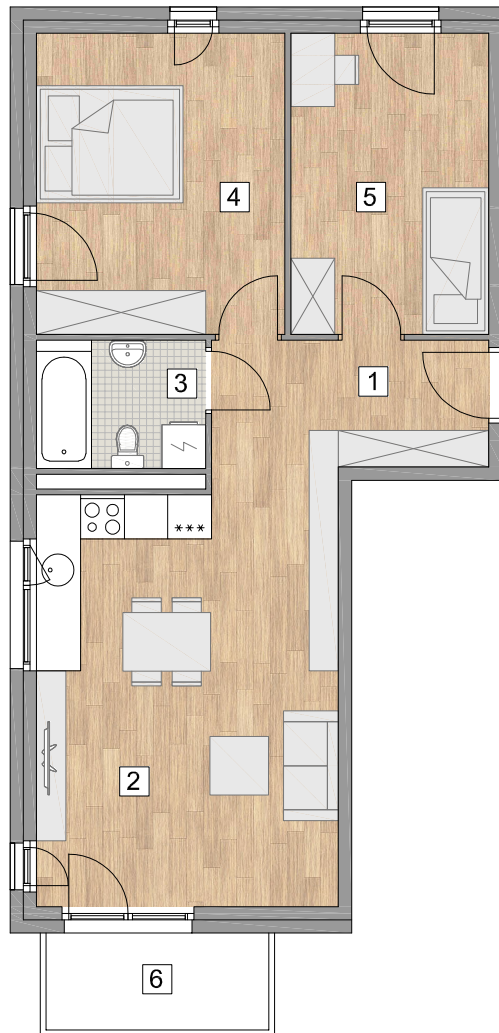

Osiedle Ogrodowa

RZUT MIESZKANIA

ZESTAWIENIE POWIERZCHNI

1. PRZEDPOKÓJ	6,38 m ²
2. POKÓJ Z ANEKSEM KUCHENNYM	23,56 m ²
3. ŁAZIENKA	3,92 m ²
4. POKÓJ	13,71 m ²
5. POKÓJ	10,89 m ²
RAZEM	58,46 m ²
6. BALKON	4,0 m ²

LOKALIZACJA BUDYNKU

LOKALIZACJA MIESZKANIA

BUDYNEK 2, KLATKA A, 1. PIĘTRO