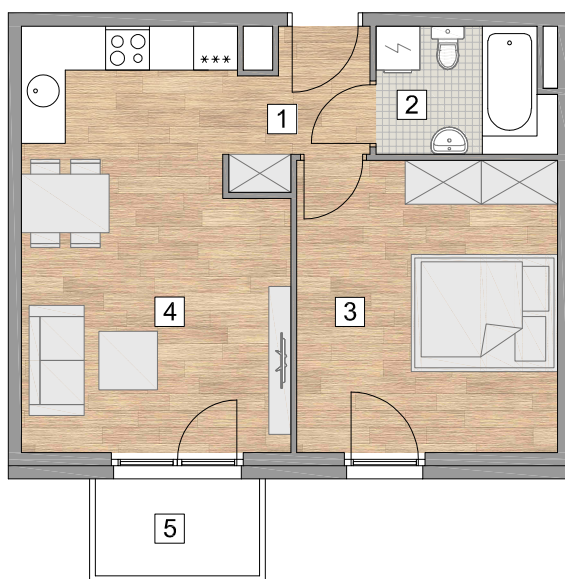

Osiedle Ogrodowa

RZUT MIESZKANIA

ZESTAWIENIE POWIERZCHNI

| | |
|------------------------------|----------------------|
| 1. PRZEDPOKÓJ | 3,14 m ² |
| 2. ŁAZIENKA | 3,95 m ² |
| 3. POKÓJ | 13,98 m ² |
| 4. POKÓJ Z ANEKSEM KUCHENNYM | 19,29 m ² |
| RAZEM | 40,36 m ² |
| 5. BALKON | 2,9 m ² |

LOKALIZACJA BUDYNKU

LOKALIZACJA MIESZKANIA

BUDYNEK 2, KLATKA A, 1. PIĘTRO