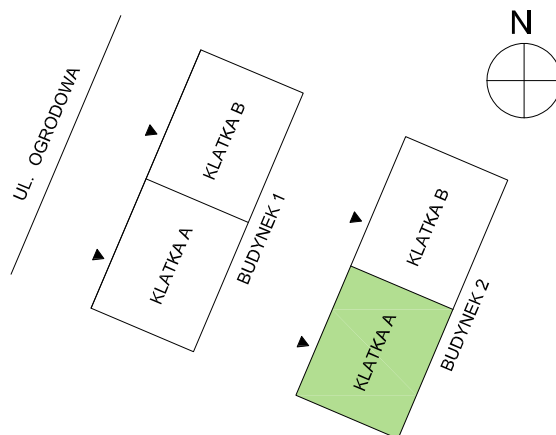

Osiedle Ogrodowa

RZUT MIESZKANIA

ZESTAWIENIE POWIERZCHNI

| | |
|------------------------------|----------------------|
| 1. PRZEDPOKÓJ | 3,14 m ² |
| 2. ŁAZIENKA | 3,95 m ² |
| 3. POKÓJ | 13,98 m ² |
| 4. POKÓJ Z ANEKSEM KUCHENNYM | 19,29 m ² |
| RAZEM | 40,36 m ² |
| 5. BALKON | 2,9 m ² |

LOKALIZACJA BUDYNKU

LOKALIZACJA MIESZKANIA

BUDYNEK 2, KLATKA A, 1. PIĘTRO