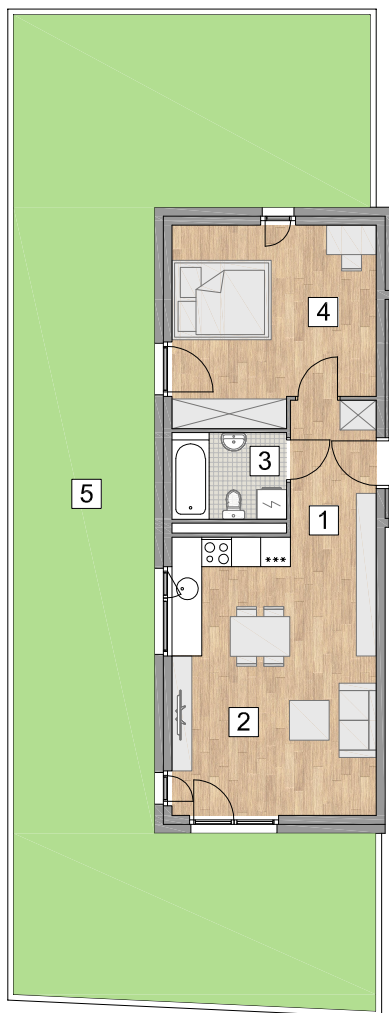

Osiedle Ogrodowa

RZUT MIESZKANIA

0m 1 2 3 4 5m

ZESTAWIENIE POWIERZCHNI

1. PRZEDPOKÓJ	4,69 m ²
2. POKÓJ Z ZNEKSEM KUCHENNYM	22,86 m ²
3. ŁAZIENKA	3,92 m ²
4. POKÓJ	15,51 m ²
RAZEM	46,99 m²
5. PRZEDOGRÓDEK	88 m ²

LOKALIZACJA BUDYNKU

LOKALIZACJA MIESZKANIA

BUDYNEK 2, KLATKA A, PARTER