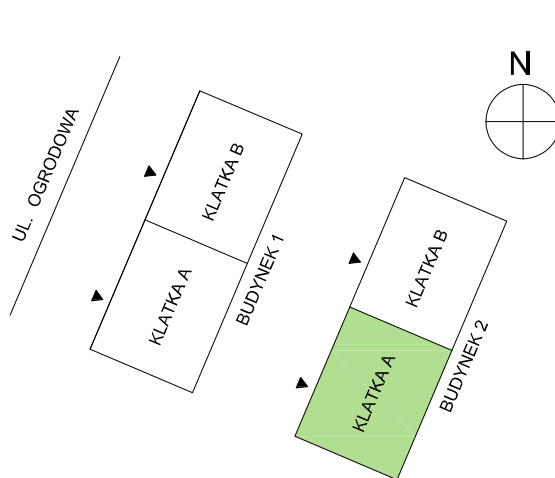

Osiedle Ogrodowa

RZUT MIESZKANIA

0m 1 2 3 4 5m

ZESTAWIENIE POWIERZCHNI

1. PRZEDPOKÓJ	4,69 m ²
2. POKÓJ Z ZNEKSEM KUCHENNYM	22,86 m ²
3. ŁAZIENKA	3,92 m ²
4. POKÓJ	15,51 m ²
RAZEM	46,99 m²
5. PRZEDOGRÓDEK	88 m ²

LOKALIZACJA BUDYNKU

LOKALIZACJA MIESZKANIA

BUDYNEK 2, KLATKA A, PARTER