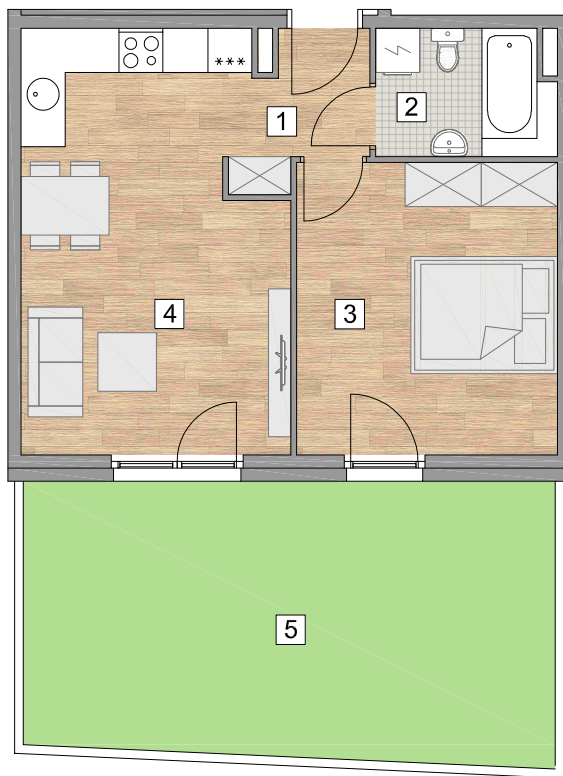

Osiedle Ogrodowa

RZUT MIESZKANIA

ZESTAWIENIE POWIERZCHNI

1. PRZEDPOKÓJ	2,93 m ²
2. ŁAZIENKA	4,01 m ²
3. POKÓJ	13,98 m ²
4. POKÓJ Z ANEKSEM KUCHENNYM	19,64 m ²
RAZEM	40,55 m ²
5. PRZEDOGRÓDEK	27 m ²

LOKALIZACJA BUDYNKU

LOKALIZACJA MIESZKANIA

BUDYNEK 2, KLATKA A, PARTER