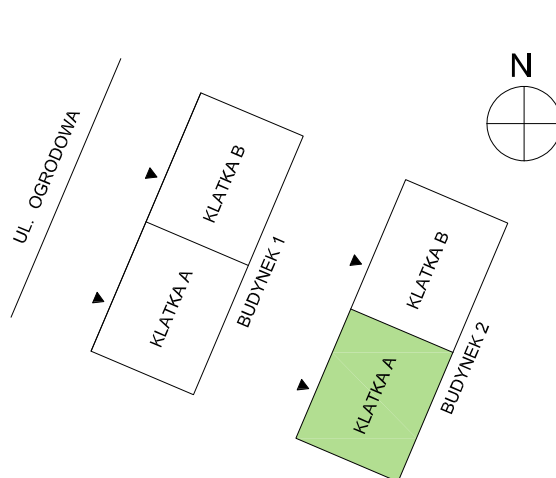

Osiedle Ogrodowa

RZUT MIESZKANIA

ZESTAWIENIE POWIERZCHNI

1. PRZEDPOKÓJ	2,93 m ²
2. ŁAZIENKA	4,01 m ²
3. POKÓJ	13,98 m ²
4. POKÓJ Z ANEKSEM KUCHENNYM	19,64 m ²
RAZEM	40,55 m ²
5. PRZEDOGRÓDEK	27 m ²

LOKALIZACJA BUDYNKU

LOKALIZACJA MIESZKANIA

BUDYNEK 2, KLATKA A, PARTER