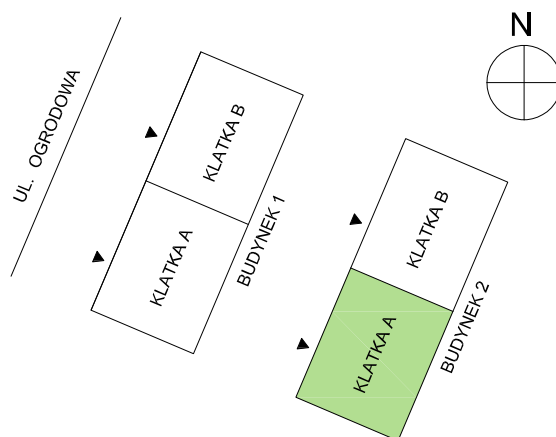

Osiedle Ogrodowa

RZUT MIESZKANIA

ZESTAWIENIE POWIERZCHNI

1. PRZEDPOKÓJ	6,38 m ²
2. POKÓJ	10,89 m ²
3. POKÓJ	13,71 m ²
4. ŁAZIENKA	3,92 m ²
5. POKÓJ Z ANEKSEM KUCHENNYM	21,16 m ²
RAZEM	56,06 m²
6. PRZEDOGRÓDEK 1	24 m ²
7. PRZEDOGRÓDEK 2	14 m ²

LOKALIZACJA BUDYNKU

LOKALIZACJA MIESZKANIA

BUDYNEK 2, KLATKA A, PARTER