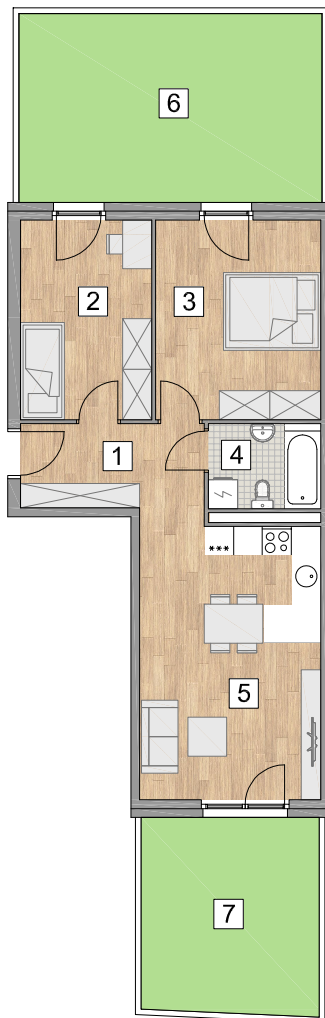

Osiedle Ogrodowa

RZUT MIESZKANIA

ZESTAWIENIE POWIERZCHNI

1. PRZEDPOKÓJ	6,38 m ²
2. POKÓJ	10,89 m ²
3. POKÓJ	13,71 m ²
4. ŁAZIENKA	3,92 m ²
5. POKÓJ Z ANEKSEM KUCHENNYM	21,16 m ²
RAZEM	56,06 m²
6. PRZEDOGRÓDEK 1	24 m ²
7. PRZEDOGRÓDEK 2	14 m ²

LOKALIZACJA BUDYNKU

LOKALIZACJA MIESZKANIA

BUDYNEK 2, KLATKA A, PARTER