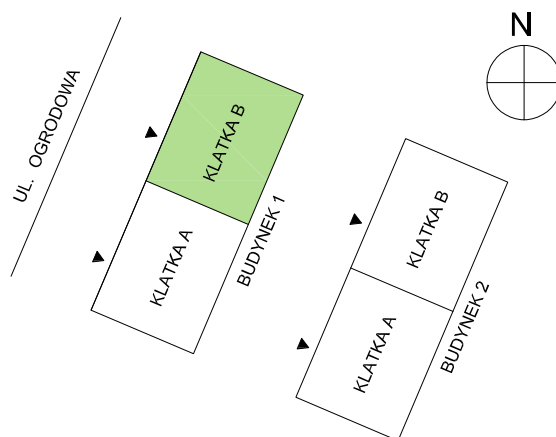

Osiedle Ogrodowa

RZUT MIESZKANIA

ZESTAWIENIE POWIERZCHNI

1. PRZEDPOKÓJ	6,38 m ²
2. POKÓJ Z ANEKSEM KUCHENNYM	23,56 m ²
3. ŁAZIENKA	3,92 m ²
4. POKÓJ	11,88 m ²
5. POKÓJ	10,18 m ²
RAZEM	55,92 m ²
6. BALKON	2,9 m ²

LOKALIZACJA BUDYNKU

LOKALIZACJA MIESZKANIA

BUDYNEK 1, KLATKA B, 2. PIĘTRO