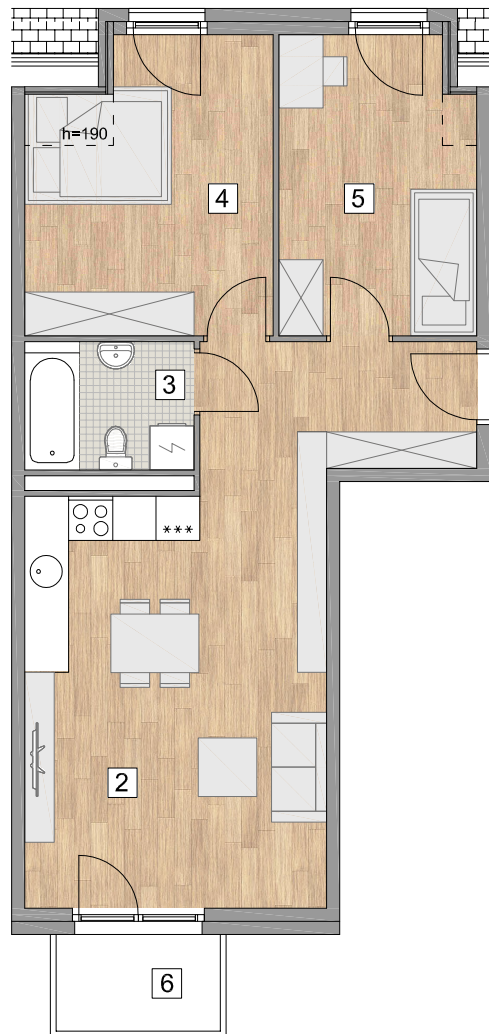

Osiedle Ogrodowa

RZUT MIESZKANIA

ZESTAWIENIE POWIERZCHNI

1. PRZEDPOKÓJ	6,38 m ²
2. POKÓJ Z ANEKSEM KUCHENNYM	23,56 m ²
3. ŁAZIENKA	3,92 m ²
4. POKÓJ	11,88 m ²
5. POKÓJ	10,18 m ²
RAZEM	55,92 m ²
6. BALKON	2,9 m ²

LOKALIZACJA BUDYNKU

LOKALIZACJA MIESZKANIA

BUDYNEK 1, KLATKA B, 2. PIĘTRO