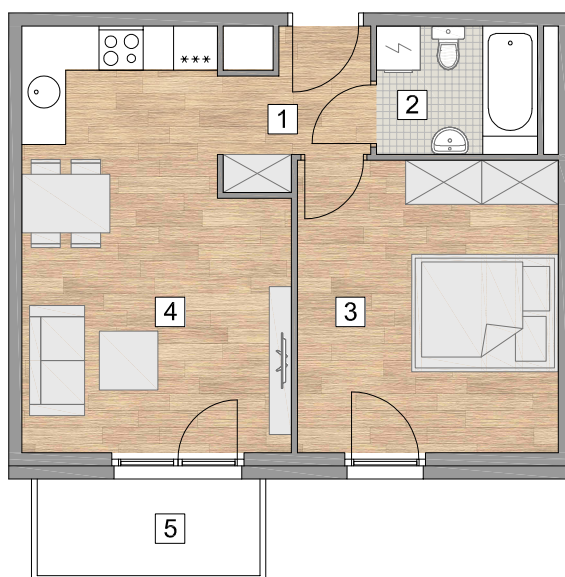

Osiedle Ogrodowa

RZUT MIESZKANIA

ZESTAWIENIE POWIERZCHNI

1. PRZEDPOKÓJ	3,47 m ²
2. ŁAZIENKA	3,73 m ²
3. POKÓJ	13,98 m ²
4. POKÓJ Z ANEKSEM KUCHENNYM	18,76 m ²
RAZEM	39,94 m²
5. BALKON	4,0 m ²

LOKALIZACJA BUDYNKU

LOKALIZACJA MIESZKANIA

BUDYNEK 1, KLATKA B, 2. PIĘTRO