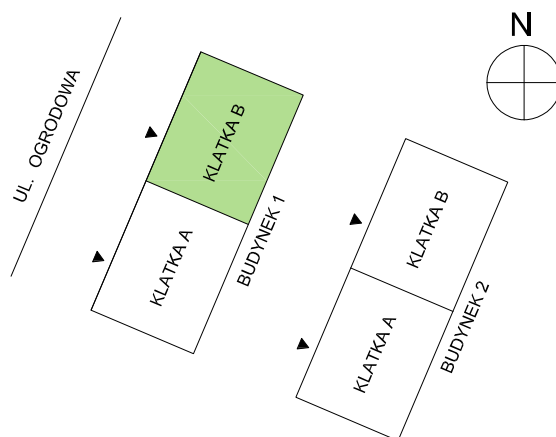

Osiedle Ogrodowa

RZUT MIESZKANIA

ZESTAWIENIE POWIERZCHNI

1. PRZEDPOKÓJ	3,47 m ²
2. ŁAZIENKA	3,73 m ²
3. POKÓJ	13,98 m ²
4. POKÓJ Z ANEKSEM KUCHENNYM	18,76 m ²
RAZEM	39,94 m²
5. BALKON	4,0 m ²

LOKALIZACJA BUDYNKU

LOKALIZACJA MIESZKANIA

BUDYNEK 1, KLATKA B, 2. PIĘTRO