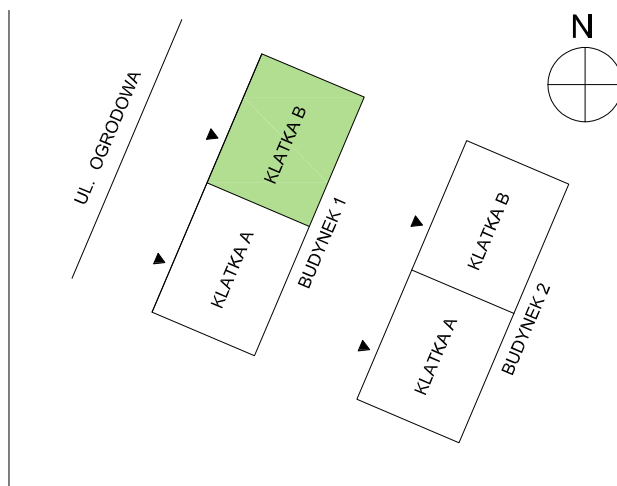

Osiedle Ogrodowa

RZUT MIESZKANIA

ZESTAWIENIE POWIERZCHNI

1. PRZEDPOKÓJ	6,38 m ²
2. POKÓJ	10,18 m ²
3. POKÓJ	11,28 m ²
4. ŁAZIENKA	3,92 m ²
5. POKÓJ Z ANEKSEM KUCHENNYM	21,16 m ²
RAZEM	52,92 m²
6. BALKON	4,0 m ²

LOKALIZACJA BUDYNKU

LOKALIZACJA MIESZKANIA

BUDYNEK 1, KLATKA B, 2. PIĘTRO