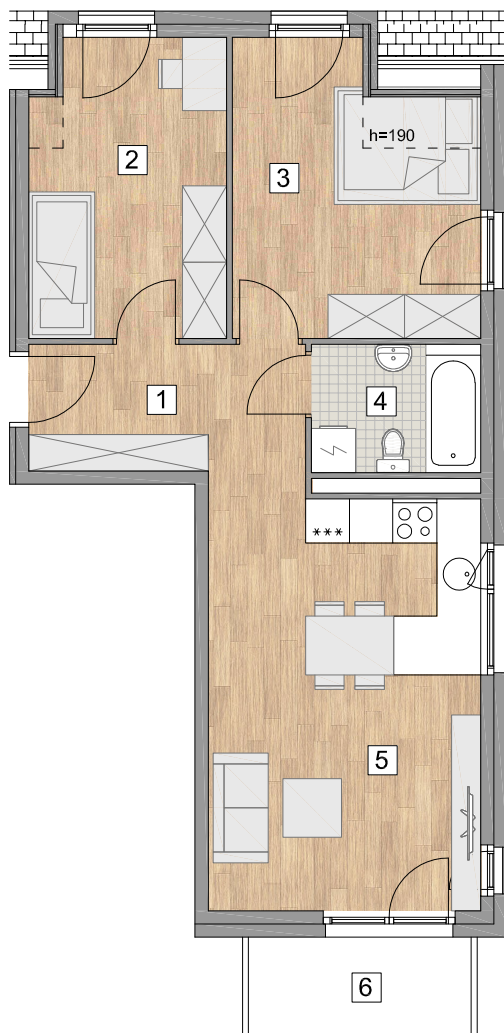

Osiedle Ogrodowa

RZUT MIESZKANIA

ZESTAWIENIE POWIERZCHNI

1. PRZEDPOKÓJ	6,38 m ²
2. POKÓJ	10,18 m ²
3. POKÓJ	11,28 m ²
4. ŁAZIENKA	3,92 m ²
5. POKÓJ Z ANEKSEM KUCHENNYM	21,16 m ²
RAZEM	52,92 m²
6. BALKON	4,0 m ²

LOKALIZACJA BUDYNKU

LOKALIZACJA MIESZKANIA

BUDYNEK 1, KLATKA B, 2. PIĘTRO