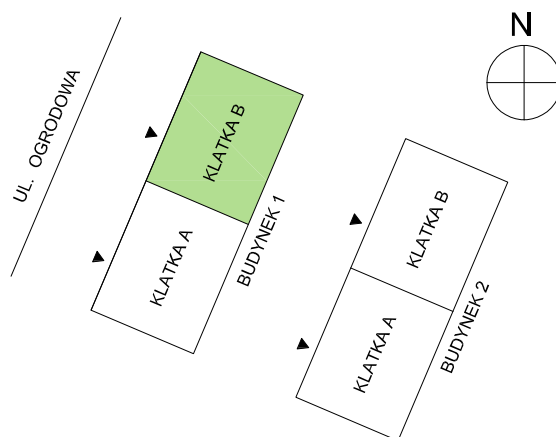

## Osiedle Ogrodowa

RZUT MIESZKANIA

### ZESTAWIENIE POWIERZCHNI

1. PRZEDPOKÓJ	6,38 m <sup>2</sup>
2. POKÓJ Z ANEKSEM KUCHENNYM	23,56 m <sup>2</sup>
3. ŁAZIENKA	3,92 m <sup>2</sup>
4. POKÓJ	13,71 m <sup>2</sup>
5. POKÓJ	10,89 m <sup>2</sup>
RAZEM	58,46 m <sup>2</sup>
6. BALKON	4,0 m <sup>2</sup>

### LOKALIZACJA BUDYNKU

### LOKALIZACJA MIESZKANIA

BUDYNEK 1, KLATKA B, 1. PIĘTRO