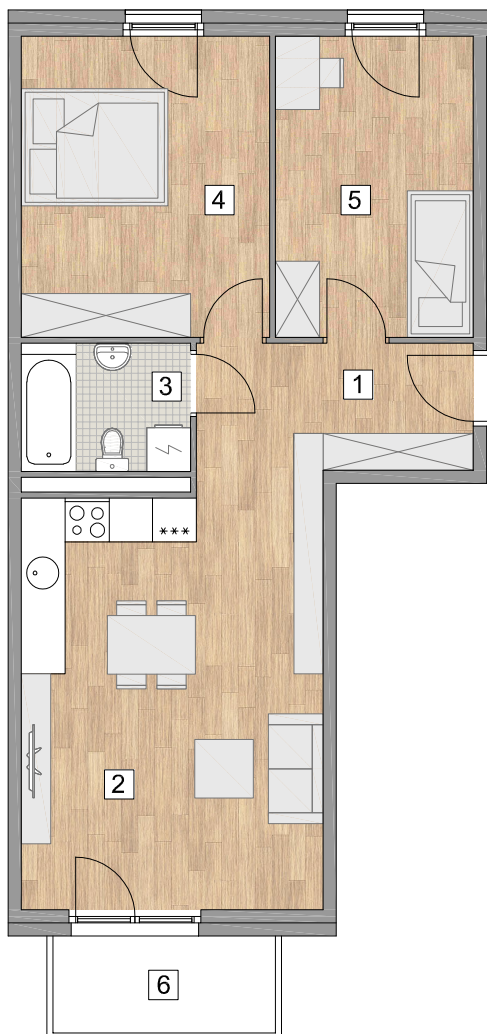

## Osiedle Ogrodowa

RZUT MIESZKANIA

### ZESTAWIENIE POWIERZCHNI

1. PRZEDPOKÓJ	6,38 m <sup>2</sup>
2. POKÓJ Z ANEKSEM KUCHENNYM	23,56 m <sup>2</sup>
3. ŁAZIENKA	3,92 m <sup>2</sup>
4. POKÓJ	13,71 m <sup>2</sup>
5. POKÓJ	10,89 m <sup>2</sup>
RAZEM	58,46 m <sup>2</sup>
6. BALKON	4,0 m <sup>2</sup>

### LOKALIZACJA MIESZKANIA

BUDYNEK 1, KLATKA B, 1. PIĘTRO