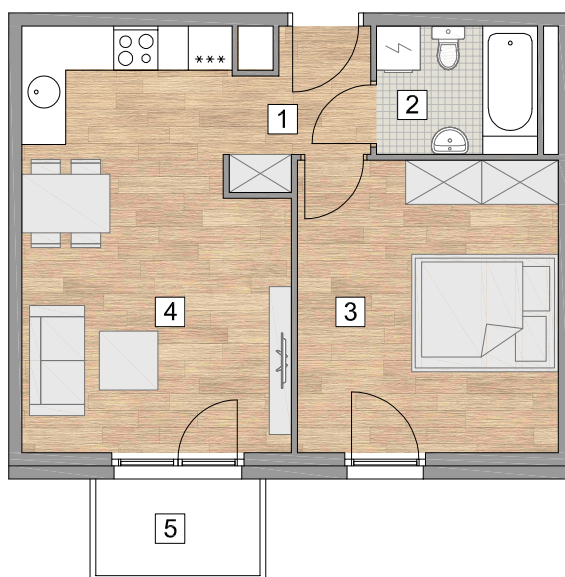

Osiedle Ogrodowa

RZUT MIESZKANIA

ZESTAWIENIE POWIERZCHNI

1. PRZEDPOKÓJ	3,22 m ²
2. ŁAZIENKA	3,73 m ²
3. POKÓJ	13,98 m ²
4. POKÓJ Z ANEKSEM KUCHENNYM	19,15 m ²
RAZEM	40,09 m ²
5. BALKON	2,9 m ²

LOKALIZACJA BUDYNKU

LOKALIZACJA MIESZKANIA

BUDYNEK 1, KLATKA B, 1. PIĘTRO