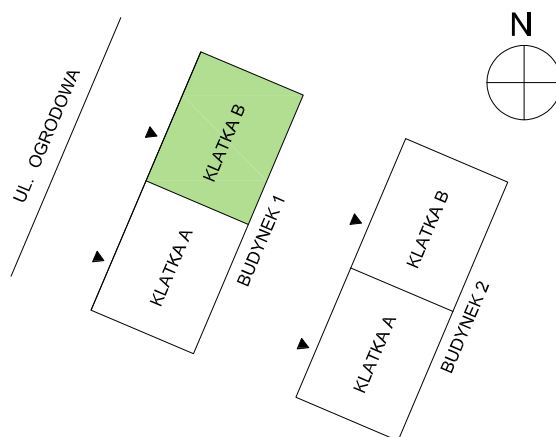

Osiedle Ogrodowa

RZUT MIESZKANIA

ZESTAWIENIE POWIERZCHNI

1. PRZEDPOKÓJ	3,22 m ²
2. ŁAZIENKA	3,73 m ²
3. POKÓJ	13,98 m ²
4. POKÓJ Z ANEKSEM KUCHENNYM	19,15 m ²
RAZEM	40,09 m ²
5. BALKON	2,9 m ²

LOKALIZACJA BUDYNKU

LOKALIZACJA MIESZKANIA

BUDYNEK 1, KLATKA B, 1. PIĘTRO