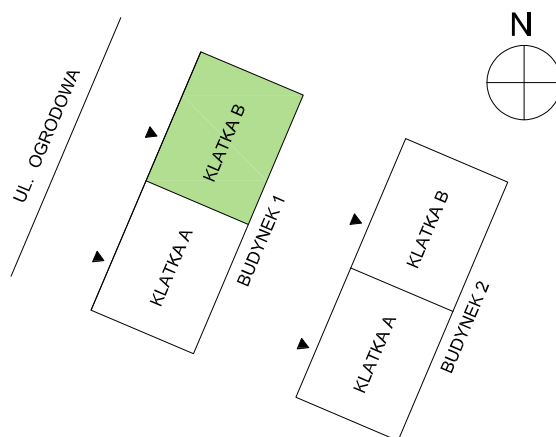

Osiedle Ogrodowa

RZUT MIESZKANIA

ZESTAWIENIE POWIERZCHNI

1. PRZEDPOKÓJ	4,69 m ²
2. POKÓJ Z ZNEKSEM KUCHENNYM	22,86 m ²
3. ŁAZIENKA	3,92 m ²
4. POKÓJ	15,51 m ²
RAZEM	46,99 m²
5. PRZEDOGRÓDEK 1	15 m ²
6. PRZEDOGRÓDEK 2	5,5 m ²

LOKALIZACJA BUDYNKU

LOKALIZACJA MIESZKANIA

BUDYNEK 1, KLATKA B, PARTER