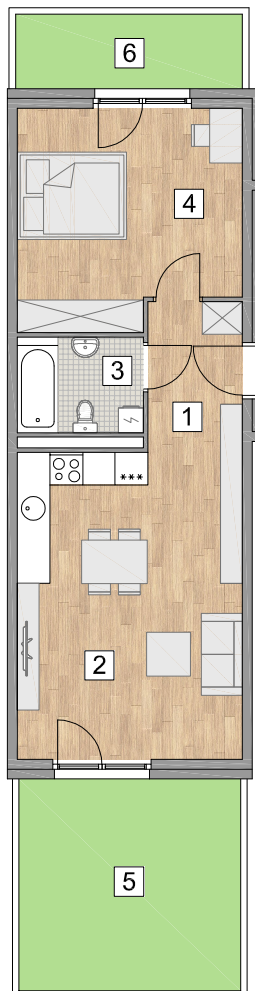

Osiedle Ogrodowa

RZUT MIESZKANIA

ZESTAWIENIE POWIERZCHNI

1. PRZEDPOKÓJ	4,69 m ²
2. POKÓJ Z ZNEKSEM KUCHENNYM	22,86 m ²
3. ŁAZIENKA	3,92 m ²
4. POKÓJ	15,51 m ²
RAZEM	46,99 m²
5. PRZEDOGRÓDEK 1	15 m ²
6. PRZEDOGRÓDEK 2	5,5 m ²

LOKALIZACJA BUDYNKU

LOKALIZACJA MIESZKANIA

BUDYNEK 1, KLATKA B, PARTER