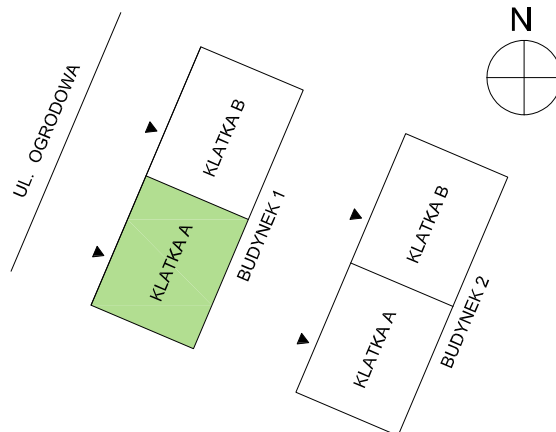

## Osiedle Ogrodowa

RZUT MIESZKANIA

### ZESTAWIENIE POWIERZCHNI

1. PRZEDPOKÓJ	3,35 m <sup>2</sup>
2. ŁAZIENKA	3,90 m <sup>2</sup>
3. POKÓJ	13,98 m <sup>2</sup>
4. POKÓJ Z ANEKSEM KUCHENNYM	18,95 m <sup>2</sup>
<b>RAZEM</b>	<b>40,17 m<sup>2</sup></b>
5. BALKON	2,9 m <sup>2</sup>

### LOKALIZACJA BUDYNKU

### LOKALIZACJA MIESZKANIA

BUDYNEK 1, KLATKA A, 2. PIĘTRO