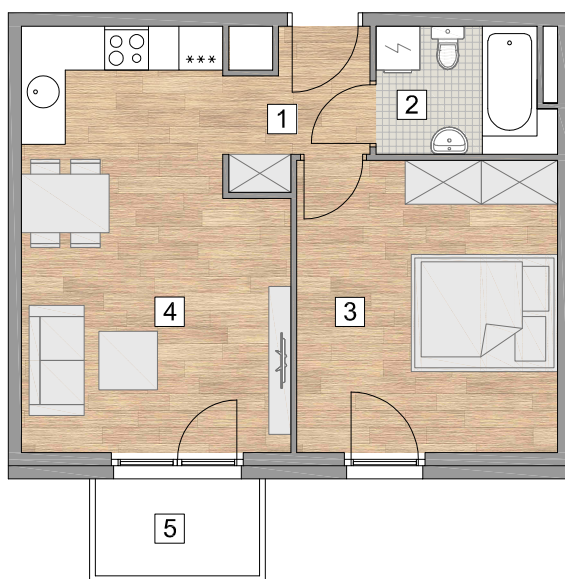

## Osiedle Ogrodowa

RZUT MIESZKANIA

### ZESTAWIENIE POWIERZCHNI

1. PRZEDPOKÓJ	3,35 m <sup>2</sup>
2. ŁAZIENKA	3,90 m <sup>2</sup>
3. POKÓJ	13,98 m <sup>2</sup>
4. POKÓJ Z ANEKSEM KUCHENNYM	18,95 m <sup>2</sup>
<b>RAZEM</b>	<b>40,17 m<sup>2</sup></b>
5. BALKON	2,9 m <sup>2</sup>

### LOKALIZACJA MIESZKANIA

BUDYNEK 1, KLATKA A, 2. PIĘTRO