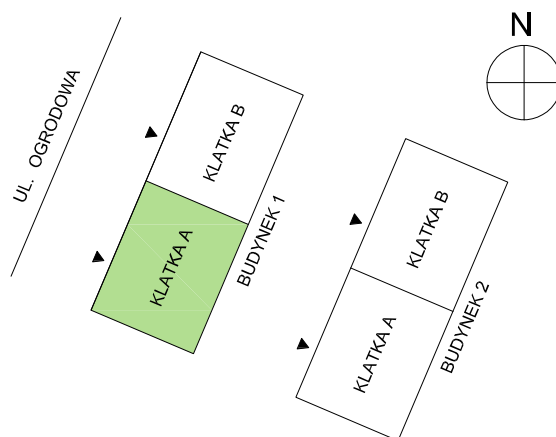

Osiedle Ogrodowa

RZUT MIESZKANIA

ZESTAWIENIE POWIERZCHNI

1. PRZEDPOKÓJ	6,38 m ²
2. POKÓJ	10,18 m ²
3. POKÓJ	11,88 m ²
4. ŁAZIENKA	3,92 m ²
5. POKÓJ Z ANEKSEM KUCHENNYM	21,16 m ²
RAZEM	53,52 m²
6. BALKON	4,0 m ²

LOKALIZACJA BUDYNKU

LOKALIZACJA MIESZKANIA

BUDYNEK 1, KLATKA A, 2. PIĘTRO