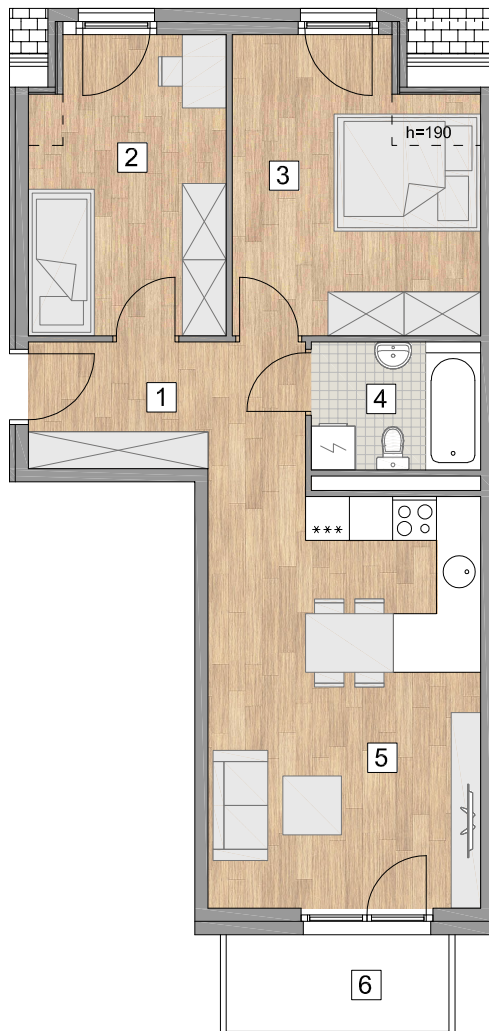

Osiedle Ogrodowa

RZUT MIESZKANIA

ZESTAWIENIE POWIERZCHNI

1. PRZEDPOKÓJ	6,38 m ²
2. POKÓJ	10,18 m ²
3. POKÓJ	11,88 m ²
4. ŁAZIENKA	3,92 m ²
5. POKÓJ Z ANEKSEM KUCHENNYM	21,16 m ²
RAZEM	53,52 m²
6. BALKON	4,0 m ²

LOKALIZACJA BUDYNKU

LOKALIZACJA MIESZKANIA

BUDYNEK 1, KLATKA A, 2. PIĘTRO