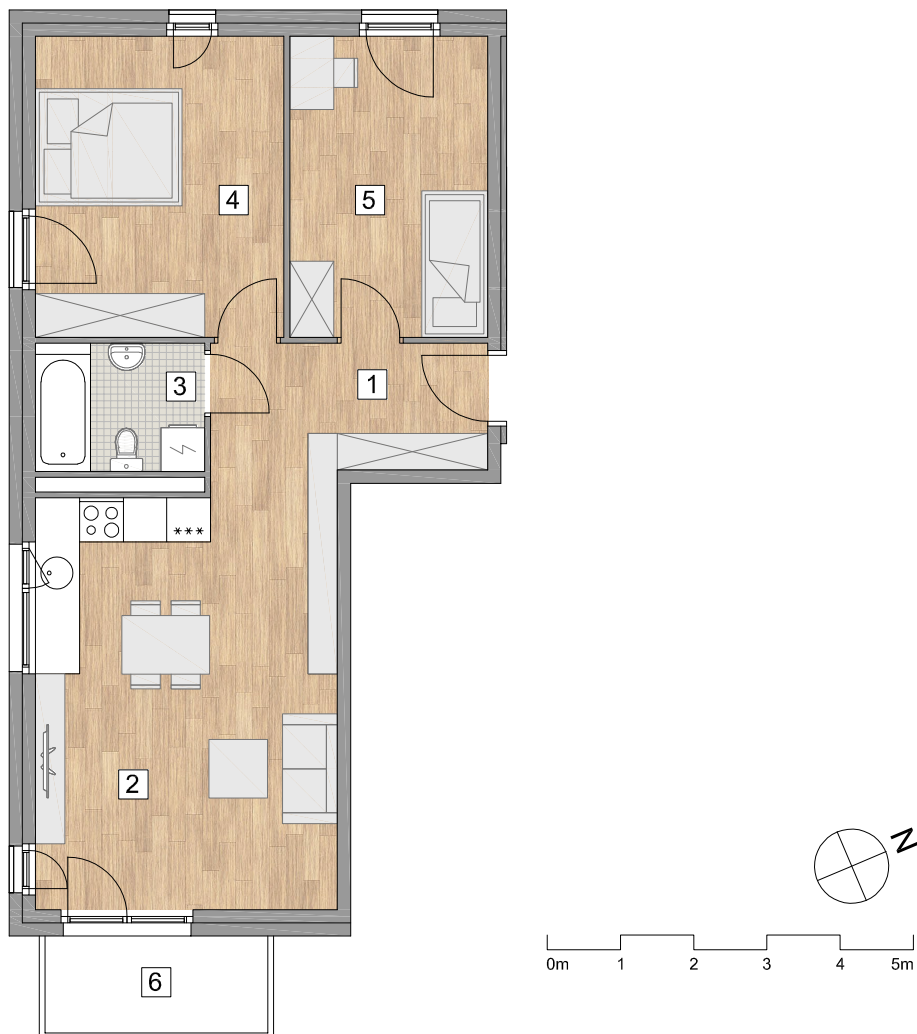

Osiedle Ogrodowa

RZUT MIESZKANIA

ZESTAWIENIE POWIERZCHNI

1. PRZEDPOKÓJ	6,38 m ²
2. POKÓJ Z ANEKSEM KUCHENNYM	23,56 m ²
3. ŁAZIENKA	3,92 m ²
4. POKÓJ	13,71 m ²
5. POKÓJ	10,89 m ²
RAZEM	58,46 m ²
6. BALKON	4,0 m ²

LOKALIZACJA BUDYNKU

LOKALIZACJA MIESZKANIA

BUDYNEK 1, KLATKA A, 1. PIĘTRO