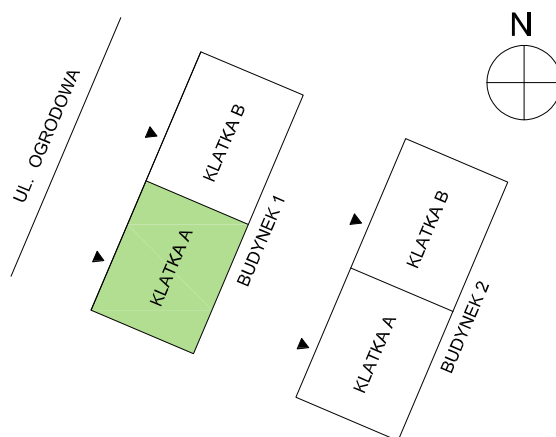

Osiedle Ogrodowa

RZUT MIESZKANIA

ZESTAWIENIE POWIERZCHNI

1. PRZEDPOKÓJ	6,38 m ²
2. POKÓJ Z ANEKSEM KUCHENNYM	23,56 m ²
3. ŁAZIENKA	3,92 m ²
4. POKÓJ	13,71 m ²
5. POKÓJ	10,89 m ²
RAZEM	58,46 m ²
6. BALKON	4,0 m ²

LOKALIZACJA BUDYNKU

LOKALIZACJA MIESZKANIA

BUDYNEK 1, KLATKA A, 1. PIĘTRO