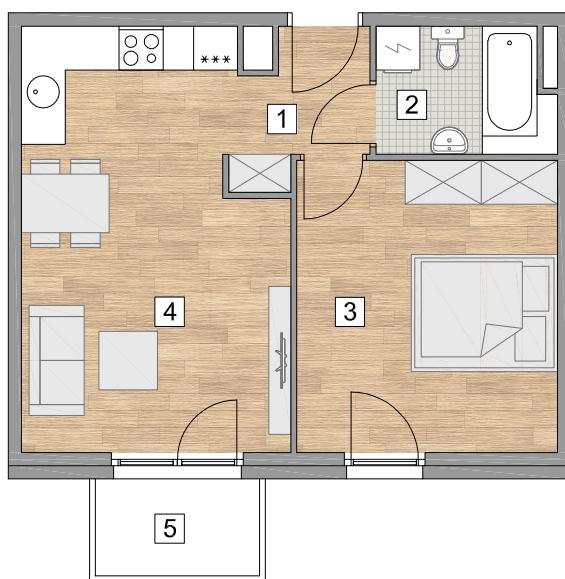

### ZESTAWIENIE POWIERZCHNI

1. PRZEDPOKÓJ	3,14 m <sup>2</sup>
2. ŁAZIENKA	3,95 m <sup>2</sup>
3. POKÓJ	13,98 m <sup>2</sup>
4. POKÓJ Z ANEKSEM KUCHENNYM	19,29 m <sup>2</sup>
<b>RAZEM</b>	<b>40,36 m<sup>2</sup></b>
5. BALKON	2,9 m <sup>2</sup>

### LOKALIZACJA MIESZKANIA

BUDYNEK 1, KLATKA A, 1. PIĘTRO