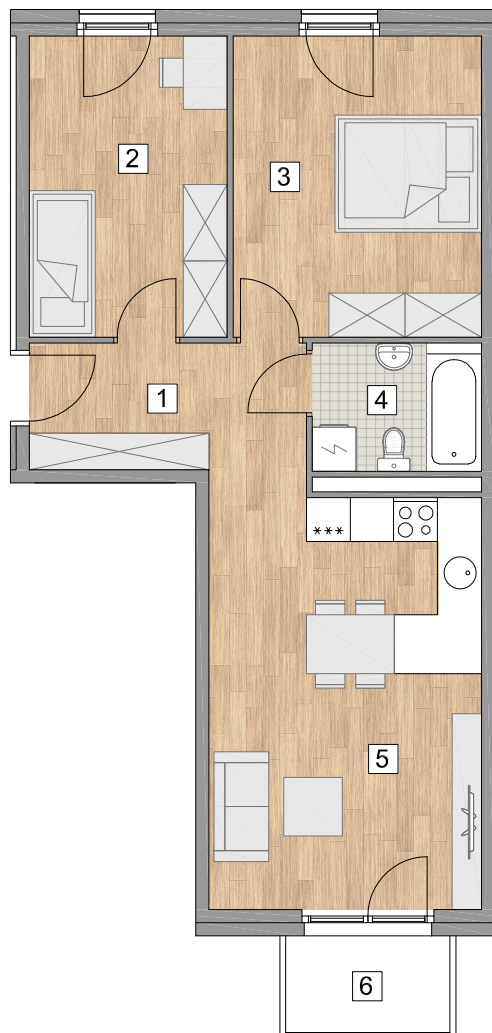

Osiedle Ogrodowa

RZUT MIESZKANIA

ZESTAWIENIE POWIERZCHNI

1. PRZEDPOKÓJ	6,38 m ²
2. POKÓJ	10,89 m ²
3. POKÓJ	13,71 m ²
4. ŁAZIENKA	3,92 m ²
5. POKÓJ Z ANEKSEM KUCHENNYM	21,16 m ²
RAZEM	56,06 m²
6. BALKON	2,9 m ²

LOKALIZACJA BUDYNKU

LOKALIZACJA MIESZKANIA

BUDYNEK 1, KLATKA A, 1. PIĘTRO