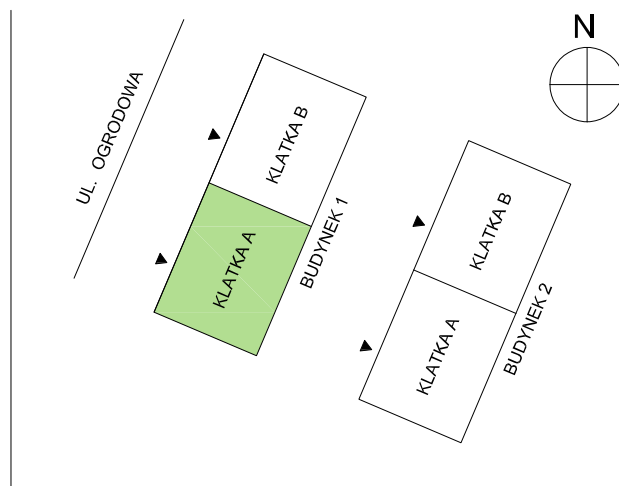

Osiedle Ogrodowa

RZUT MIESZKANIA

ZESTAWIENIE POWIERZCHNI

1. PRZEDPOKÓJ	6,38 m ²
2. POKÓJ	10,89 m ²
3. POKÓJ	13,71 m ²
4. ŁAZIENKA	3,92 m ²
5. POKÓJ Z ANEKSEM KUCHENNYM	21,16 m ²
RAZEM	56,06 m²
6. BALKON	2,9 m ²

LOKALIZACJA BUDYNKU

LOKALIZACJA MIESZKANIA

BUDYNEK 1, KLATKA A, 1. PIĘTRO