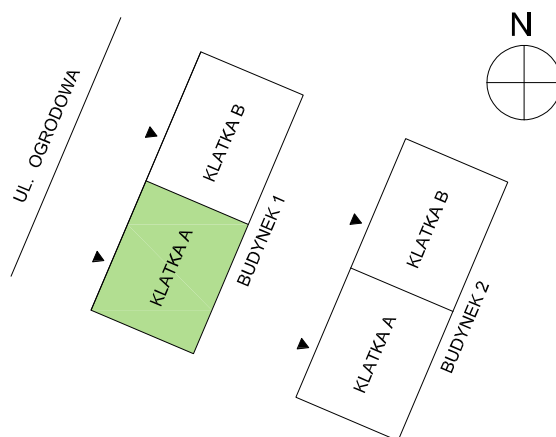

Osiedle Ogrodowa

RZUT MIESZKANIA

ZESTAWIENIE POWIERZCHNI

1. PRZEDPOKÓJ	4,69 m ²
2. POKÓJ Z ZNEKSEM KUCHENNYM	22,86 m ²
3. ŁAZIENKA	3,92 m ²
4. POKÓJ	15,51 m ²
RAZEM	46,99 m²
5. PRZEDOGRÓDEK 1	54 m ²
6. PRZEDOGRÓDEK 2	3,5 m ²

LOKALIZACJA BUDYNKU

LOKALIZACJA MIESZKANIA

BUDYNEK 1, KLATKA A, PARTER