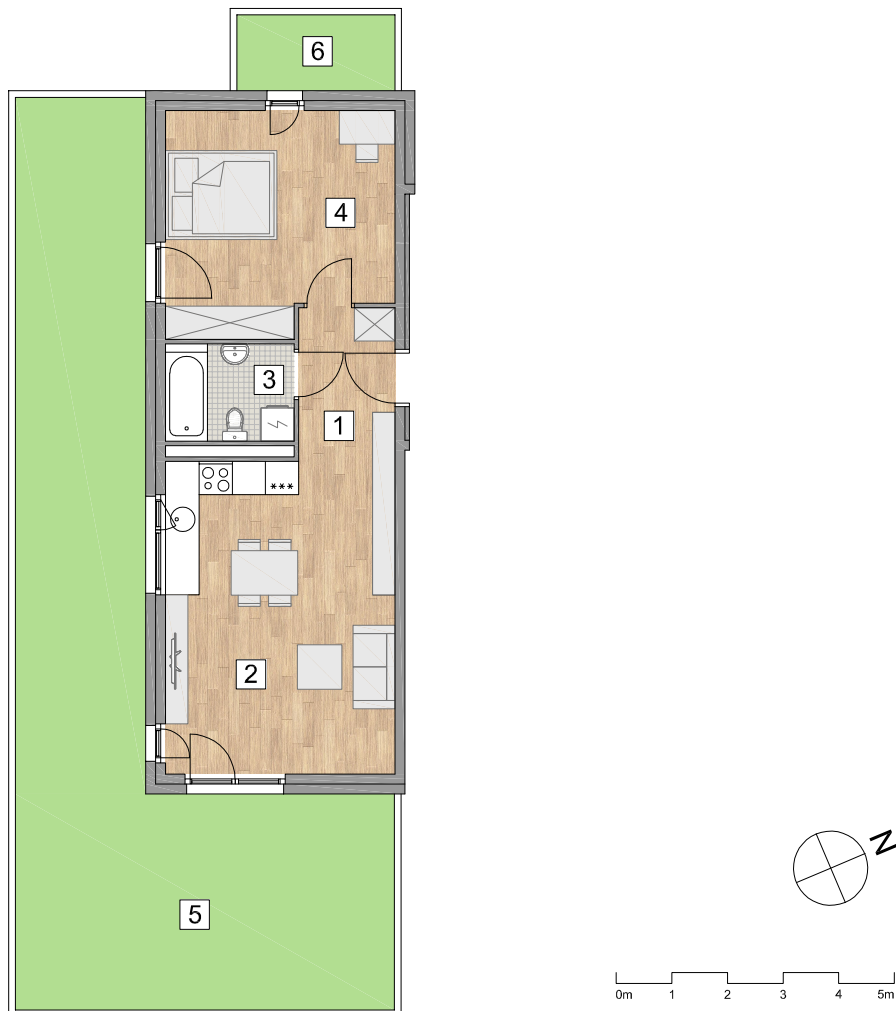

Osiedle Ogrodowa

RZUT MIESZKANIA

ZESTAWIENIE POWIERZCHNI

1. PRZEDPOKÓJ	4,69 m ²
2. POKÓJ Z ZNEKSEM KUCHENNYM	22,86 m ²
3. ŁAZIENKA	3,92 m ²
4. POKÓJ	15,51 m ²
RAZEM	46,99 m²
5. PRZEDOGRÓDEK 1	54 m ²
6. PRZEDOGRÓDEK 2	3,5 m ²

LOKALIZACJA BUDYNKU

LOKALIZACJA MIESZKANIA

BUDYNEK 1, KLATKA A, PARTER