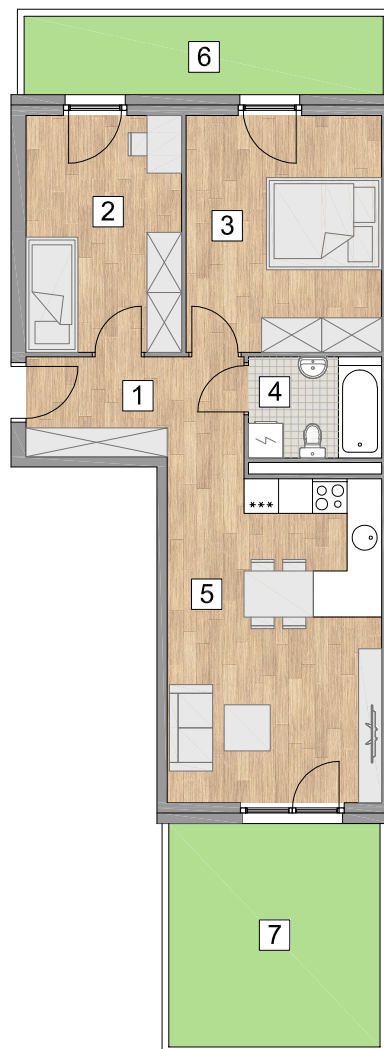

Ogrodowa

RZUT MIESZKANIA

ZESTAWIENIE POWIERZCHNI

1. PRZEDPOKÓJ	6,38 m ²
2. POKÓJ	10,89 m ²
3. POKÓJ	13,71 m ²
4. ŁAZIENKA	3,92 m ²
5. POKÓJ Z ANEKSEM KUCHENNYM	21,41 m ²
RAZEM	56,31 m²
6. PRZEDOGRÓDEK 1	8 m ²
7. PRZEDOGRÓDEK 2	14 m ²

LOKALIZACJA BUDYNKU

LOKALIZACJA MIESZKANIA

BUDYNEK 1, KLATKA A, PARTER