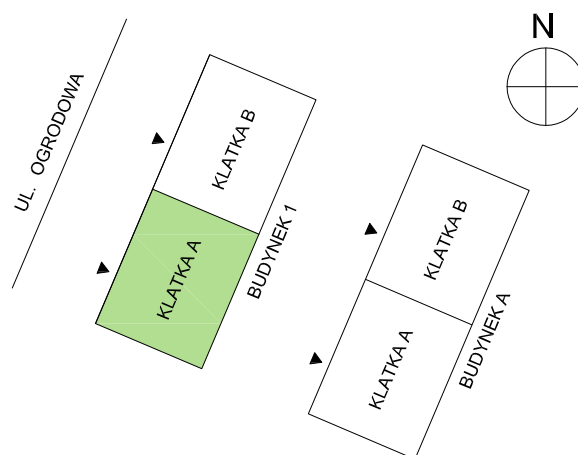

Ogrodowa

RZUT MIESZKANIA

ZESTAWIENIE POWIERZCHNI

1. PRZEDPOKÓJ	6,38 m ²
2. POKÓJ	10,89 m ²
3. POKÓJ	13,71 m ²
4. ŁAZIENKA	3,92 m ²
5. POKÓJ Z ANEKSEM KUCHENNYM	21,41 m ²
RAZEM	56,31 m²
6. PRZEDOGRÓDEK 1	8 m ²
7. PRZEDOGRÓDEK 2	14 m ²

LOKALIZACJA BUDYNKU

LOKALIZACJA MIESZKANIA

BUDYNEK 1, KLATKA A, PARTER